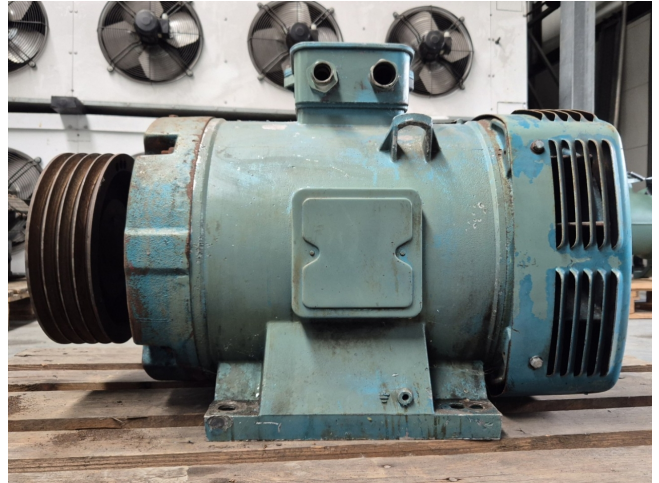

Leroy Somer P 225 M-4

Specifications

Marke	Leroy Somer
Art	P 225 M-4
kW	55
RPM	1460
Size & Weight	800x420x520 mm (LxWxH) & 240 kg
50 Hz / 60 Hz	50 Hz
Stock	1

Description

Used Leroy Somer P 225 M-4

Gebrauchter Elektromotor Leroy Somer P 225 M-4 mit folgenden Spezifikationen: 50 Hz - 55 kW - 1460 U/min.